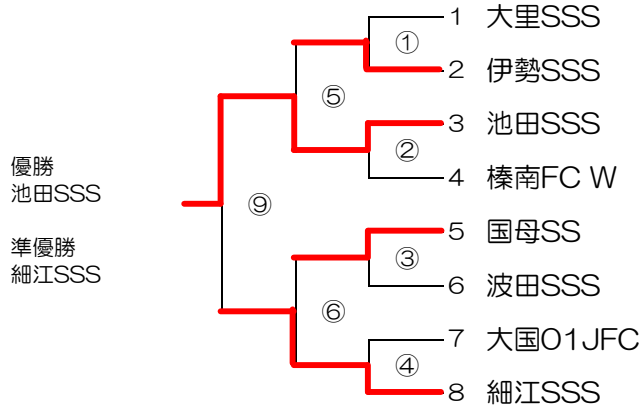

峡中ジュニアサッカーフェスティバル

8月20日(日)

5位トーナメント

【会場】 甲西総合G

		対 戦				審判	
①	8:30	大里SSS	1	1 前半 0 0 後半 1	1	伊勢SSS	国母SS 波田SSS 1回戦
②	9:15	池田SSS	2	1 前半 0 1 後半 0	0	榛南FC W	大里SSS 伊勢SSS 1回戦
③	10:00	国母SS	0	0 前半 0 0 後半 0	0	波田SSS	池田SSS 榛南FC W 1回戦
④	10:45	大国O1JFC	2	1 前半 0 1 後半 2	2	細江SSS	国母SS 波田SSS 1回戦
⑤	11:30	①勝ち 伊勢SSS	0	0 前半 0 0 後半 1	1	②勝ち 池田SSS	大国O1JFC 細江SSS 準決勝
⑥	12:15	③勝ち 国母SS	0	0 前半 1 0 後半 1	2	④勝ち 細江SSS	伊勢SSS 池田SSS 準決勝
⑦	13:00	①負け 大里SSS		前半 後半 PK		②負け 榛南FC W	相互審判 フレンドリー
⑧	13:45	③負け 波田SSS		前半 後半 PK		④負け 大国O1JFC	相互審判 フレンドリー
⑨	14:30	⑤勝ち 池田SSS	2	1 前半 0 1 後半 0 延長	0	⑥勝ち 細江SSS	本部審判 決勝戦

※第一試合の審判は、第三試合のチームが行い、以下は順送りとする。