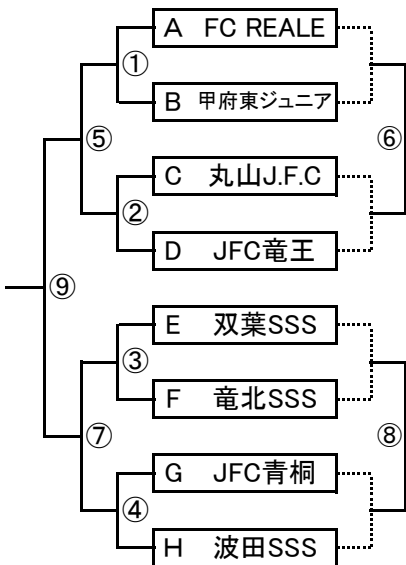

## Aチーム大会2日目 順位別トーナメント試合

【1位パート】 玉穂ふれあい広場

【2位パート】 玉穂ふれあい広場

【3位パート】 西条小G

【4位パート】 玉穂南小G

	試合時間	審判
①	8:30	② C D
②	9:15	① A B
③	10:00	④ G H
④	10:45	③ E F
⑤	11:30	⑦
⑥	12:15	相互
⑦	13:00	⑤
⑧	13:45	相互
⑨	14:30	本部

※第一試合の審判は、第二試合のチームが行います。  
⑥⑧のフレンドリーマッチについては対戦チーム同士でお願いします。  
各パート決勝戦は、本部で行います。

【5位パート】 甲西総合G

【6位パート】 甲西総合G