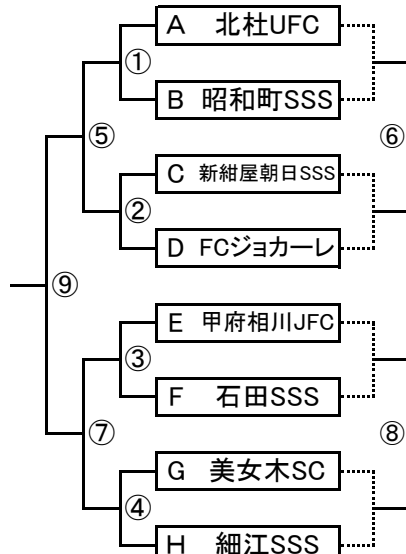

## Aチーム大会2日目 順位別トーナメント試合

【1位パート】 玉穂ふれあい広場

【2位パート】 玉穂ふれあい広場

【3位パート】 西条小G

【4位パート】 玉穂南小G

	試合時間	審判
①	8:30	② C D
②	9:15	① A B
③	10:00	④ G H
④	10:45	③ E F
⑤	11:30	⑦
⑥	12:15	相互
⑦	13:00	⑤
⑧	13:45	相互
⑨	14:30	本部

※第一試合の審判は、第二試合のチームが行います。  
⑥⑧のフレンドリーマッチについては対戦チーム同士でお願いします。  
各パート決勝戦は、本部で行います。

【5位パート】 甲西総合G

【6位パート】 甲西総合G