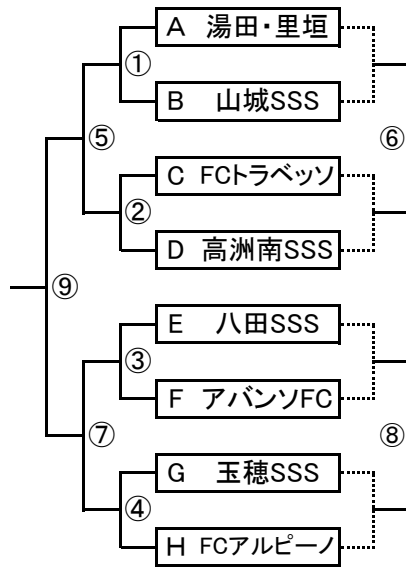

## Aチーム大会2日目 順位別トーナメント試合

【1位パート】 玉穂ふれあい広場

【2位パート】 玉穂ふれあい広場

【3位パート】 西条小G

【4位パート】 玉穂南小G

	試合時間	審判
①	8:30	② C D
②	9:15	① A B
③	10:00	④ G H
④	10:45	③ E F
⑤	11:30	⑦
⑥	12:15	相互
⑦	13:00	⑤
⑧	13:45	相互
⑨	14:30	本部

※第一試合の審判は、第二試合のチームが行います。  
⑥⑧のフレンドリーマッチについては対戦チーム同士でお願いします。  
各パート決勝戦は、本部で行います。

【5位パート】 甲西総合G

【6位パート】 甲西総合G