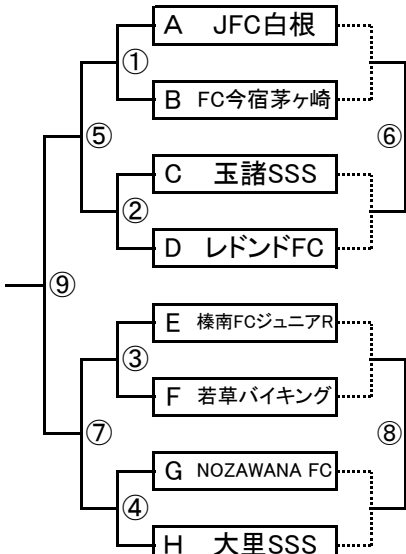

## Aチーム大会2日目 順位別トーナメント試合

【1位パート】 玉穂ふれあい広場

【2位パート】 玉穂ふれあい広場

【3位パート】 西条小G

【4位パート】 玉穂南小G

	試合時間	審判
①	8:30	② C D
②	9:15	① A B
③	10:00	④ G H
④	10:45	③ E F
⑤	11:30	⑦
⑥	12:15	相互
⑦	13:00	⑤
⑧	13:45	相互
⑨	14:30	本部

※第一試合の審判は、第二試合のチームが行います。  
⑥⑧のフレンドリーマッチについては対戦チーム同士でお願いします。  
各パート決勝戦は、本部で行います。

【5位パート】 甲西総合G

【6位パート】 甲西総合G