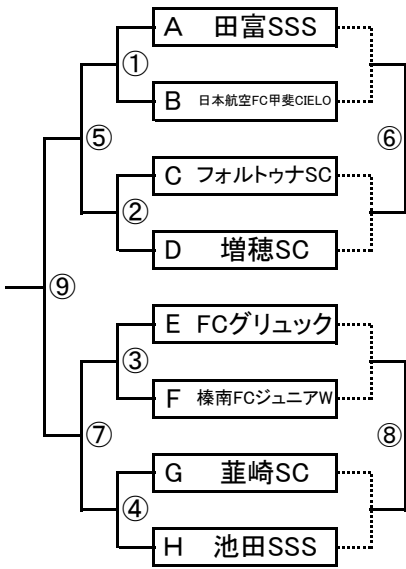

## Aチーム大会2日目 順位別トーナメント試合

【1位パート】 玉穂ふれあい広場

【2位パート】 玉穂ふれあい広場

【3位パート】 西条小G

【4位パート】 玉穂南小G

	試合時間	審判
①	8:30	② C D
②	9:15	① A B
③	10:00	④ G H
④	10:45	③ E F
⑤	11:30	⑦
⑥	12:15	相互
⑦	13:00	⑤
⑧	13:45	相互
⑨	14:30	本部

※第一試合の審判は、第二試合のチームが行います。  
⑥⑧のフレンドリーマッチについては対戦チーム同士でお願いします。  
各パート決勝戦は、本部で行います。

【5位パート】 甲西総合G

【6位パート】 甲西総合G