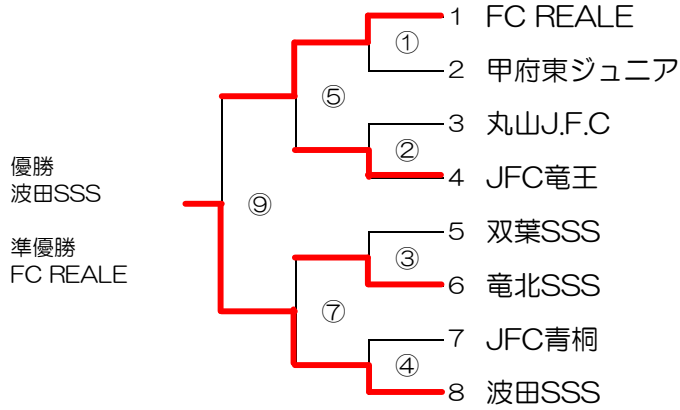

峡中ジュニアサッカーフェスティバル

8月19日(日)

5位トーナメント

【会場】 甲西総合G

		対 戦				審判													
①	8:30	FC REALE	3	<table border="1"> <tr><td>1</td><td>前半</td><td>1</td></tr> <tr><td>2</td><td>後半</td><td>0</td></tr> <tr><td colspan="3">PK</td></tr> </table>	1	前半	1	2	後半	0	PK			1	甲府東ジュニア	丸山J.F.C JFC竜王	1回戦		
1	前半	1																	
2	後半	0																	
PK																			
②	9:15	丸山J.F.C	0	<table border="1"> <tr><td>0</td><td>前半</td><td>1</td></tr> <tr><td>0</td><td>後半</td><td>0</td></tr> <tr><td colspan="3">PK</td></tr> </table>	0	前半	1	0	後半	0	PK			1	JFC竜王	FC REALE 甲府東ジュニア	1回戦		
0	前半	1																	
0	後半	0																	
PK																			
③	10:00	双葉SSS	0	<table border="1"> <tr><td>0</td><td>前半</td><td>1</td></tr> <tr><td>0</td><td>後半</td><td>0</td></tr> <tr><td colspan="3">PK</td></tr> </table>	0	前半	1	0	後半	0	PK			1	竜北SSS	JFC青桐 波田SSS	1回戦		
0	前半	1																	
0	後半	0																	
PK																			
④	10:45	JFC青桐	0	<table border="1"> <tr><td>0</td><td>前半</td><td>0</td></tr> <tr><td>0</td><td>後半</td><td>2</td></tr> <tr><td colspan="3">PK</td></tr> </table>	0	前半	0	0	後半	2	PK			2	波田SSS	双葉SSS 竜北SSS	1回戦		
0	前半	0																	
0	後半	2																	
PK																			
⑤	11:30	FC REALE	1	<table border="1"> <tr><td>1</td><td>前半</td><td>0</td></tr> <tr><td>0</td><td>後半</td><td>1</td></tr> <tr><td>5</td><td>PK</td><td>4</td></tr> </table>	1	前半	0	0	後半	1	5	PK	4	1	JFC竜王	③勝ち ④勝ち	準決勝		
1	前半	0																	
0	後半	1																	
5	PK	4																	
⑥	12:15	甲府東ジュニア		<table border="1"> <tr><td colspan="3">前半</td></tr> <tr><td colspan="3">後半</td></tr> <tr><td colspan="3">PK</td></tr> </table>	前半			後半			PK				丸山J.F.C	相互審判 フレンドリー			
前半																			
後半																			
PK																			
⑦	13:00	竜北SSS	1	<table border="1"> <tr><td>1</td><td>前半</td><td>1</td></tr> <tr><td>0</td><td>後半</td><td>0</td></tr> <tr><td>3</td><td>PK</td><td>4</td></tr> </table>	1	前半	1	0	後半	0	3	PK	4	1	波田SSS	①勝ち ②勝ち	準決勝		
1	前半	1																	
0	後半	0																	
3	PK	4																	
⑧	13:45	双葉SSS		<table border="1"> <tr><td colspan="3">前半</td></tr> <tr><td colspan="3">後半</td></tr> <tr><td colspan="3">PK</td></tr> </table>	前半			後半			PK				JFC青桐	相互審判 フレンドリー			
前半																			
後半																			
PK																			
⑨	14:30	FC REALE	0	<table border="1"> <tr><td>0</td><td>前半</td><td>0</td></tr> <tr><td>0</td><td>後半</td><td>1</td></tr> <tr><td colspan="3">延長</td></tr> <tr><td colspan="3">PK</td></tr> </table>	0	前半	0	0	後半	1	延長			PK			1	波田SSS	本部審判 決勝戦
0	前半	0																	
0	後半	1																	
延長																			
PK																			