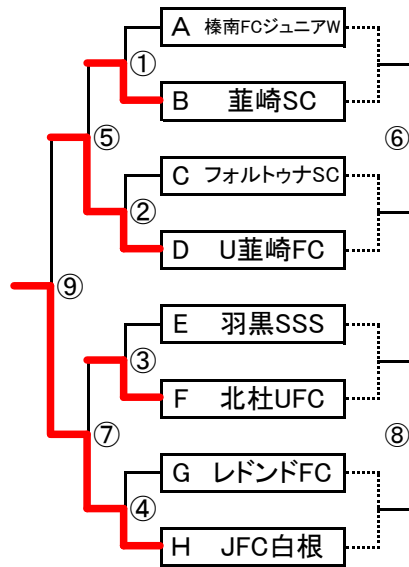

Aチーム大会2日目 順位別トーナメント試合

【1位パート】 アルプス・プラッツ(西)

【2位パート】 アルプス・プラッツ(東)

【3位パート】 豊富農村公園(北)

【4位パート】 豊富農村公園(南)

	試合時間	審判
①	8:30	② C D
②	9:15	① A B
③	10:00	④ G H
④	10:45	③ E F
⑤	11:30	⑦
⑥	12:15	相互
⑦	13:00	⑤
⑧	13:45	相互
⑨	14:30	本部

※第一試合の審判は、第二試合のチームが行います。
⑥⑧のフレンドリーマッチについては対戦チーム同士でお願いします。
各パート決勝戦は、本部で行います。

【5位パート】 押原公園(天然芝・南)

【6位パート】 押原公園(天然芝・北)