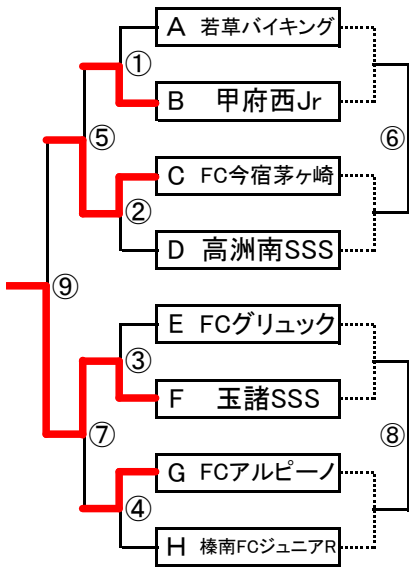

Aチーム大会2日目 順位別トーナメント試合

【1位パート】 アルプス・プラッツ(西)

【2位パート】 アルプス・プラッツ(東)

【3位パート】 豊富農村公園(北)

【4位パート】 豊富農村公園(南)

	試合時間	審判
①	8:30	② C D
②	9:15	① A B
③	10:00	④ G H
④	10:45	③ E F
⑤	11:30	⑦
⑥	12:15	相互
⑦	13:00	⑤
⑧	13:45	相互
⑨	14:30	本部

※第一試合の審判は、第二試合のチームが行います。
⑥⑧のフレンドリーマッチについては対戦チーム同士でお願いします。
各パート決勝戦は、本部で行います。

【5位パート】 押原公園(天然芝・南)

【6位パート】 押原公園(天然芝・北)