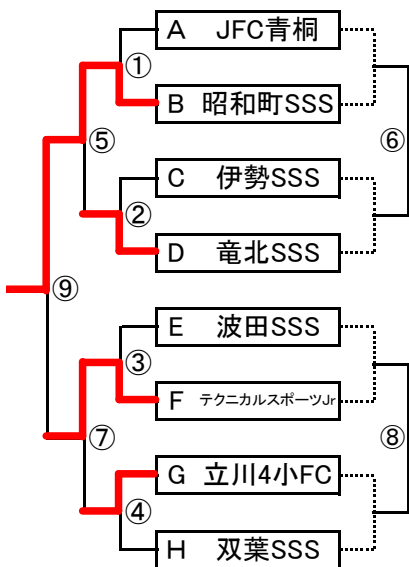

Aチーム大会2日目 順位別トーナメント試合

【1位パート】 アルプス・プラッツ(西)

【2位パート】 アルプス・プラッツ(東)

【3位パート】 豊富農村公園(北)

【4位パート】 豊富農村公園(南)

	試合時間	審判
①	8:30	② C D
②	9:15	① A B
③	10:00	④ G H
④	10:45	③ E F
⑤	11:30	⑦
⑥	12:15	相互
⑦	13:00	⑤
⑧	13:45	相互
⑨	14:30	本部

※第一試合の審判は、第二試合のチームが行います。
⑥⑧のフレンドリーマッチについては対戦チーム同士でお願いします。
各パート決勝戦は、本部で行います。

【5位パート】 押原公園(天然芝・南)

【6位パート】 押原公園(天然芝・北)