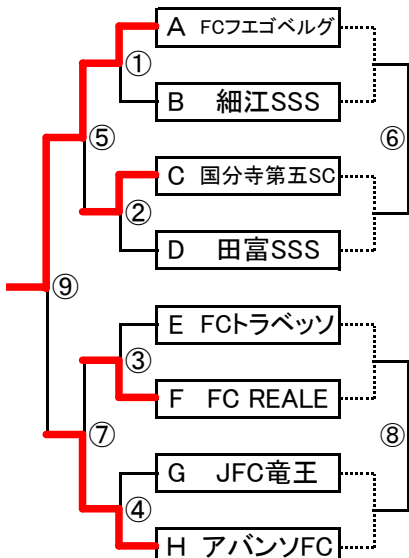

Aチーム大会2日目 順位別トーナメント試合

【1位パート】 アルプス・プラッツ(西)

【2位パート】 アルプス・プラッツ(東)

【3位パート】 豊富農村公園(北)

【4位パート】 豊富農村公園(南)

	試合時間	審判
①	8:30	② C D
②	9:15	① A B
③	10:00	④ G H
④	10:45	③ E F
⑤	11:30	⑦
⑥	12:15	相互
⑦	13:00	⑤
⑧	13:45	相互
⑨	14:30	本部

※第一試合の審判は、第二試合のチームが行います。
⑥⑧のフレンドリーマッチについては対戦チーム同士でお願いします。
各パート決勝戦は、本部で行います。

【5位パート】 押原公園(天然芝・南)

【6位パート】 押原公園(天然芝・北)