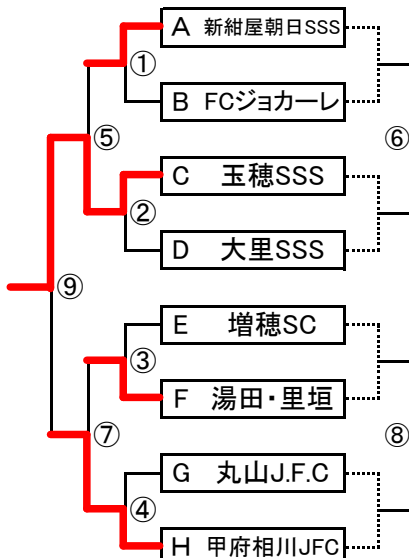

Aチーム大会2日目 順位別トーナメント試合

【1位パート】 アルプス・プラッツ(西)

【2位パート】 アルプス・プラッツ(東)

【3位パート】 豊富農村公園(北)

【4位パート】 豊富農村公園(南)

	試合時間	審判
①	8:30	② C D
②	9:15	① A B
③	10:00	④ G H
④	10:45	③ E F
⑤	11:30	⑦
⑥	12:15	相互
⑦	13:00	⑤
⑧	13:45	相互
⑨	14:30	本部

※第一試合の審判は、第二試合のチームが行います。
⑥⑧のフレンドリーマッチについては対戦チーム同士でお願いします。
各パート決勝戦は、本部で行います。

【5位パート】 押原公園(天然芝・南)

【6位パート】 押原公園(天然芝・北)